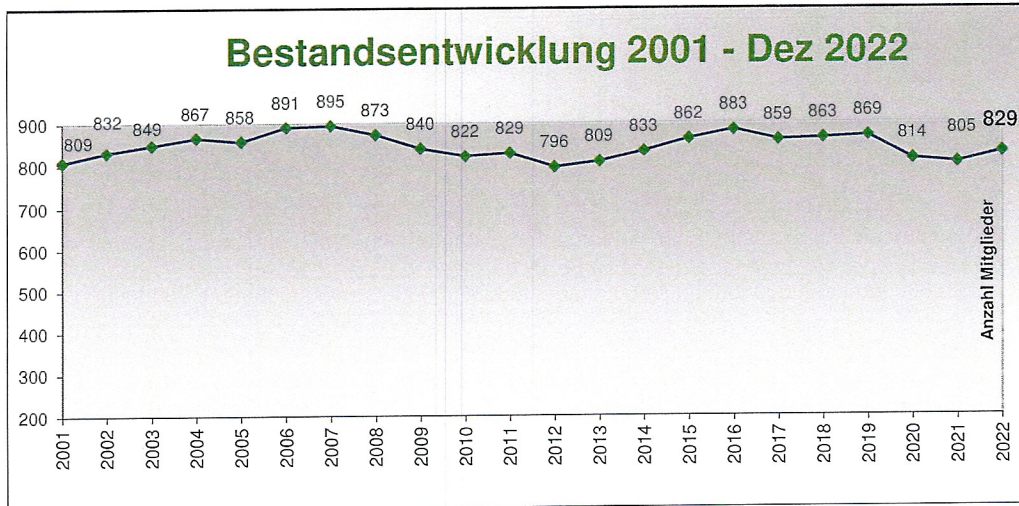

TSV Röthenbach Mitgliederstatistik Dez 2022

Stand und Stichtag Altersberechnung per 31.12.2022

Stand per 31.12.2022

Stand per 31.12.2022

Stand per 31.12.2022