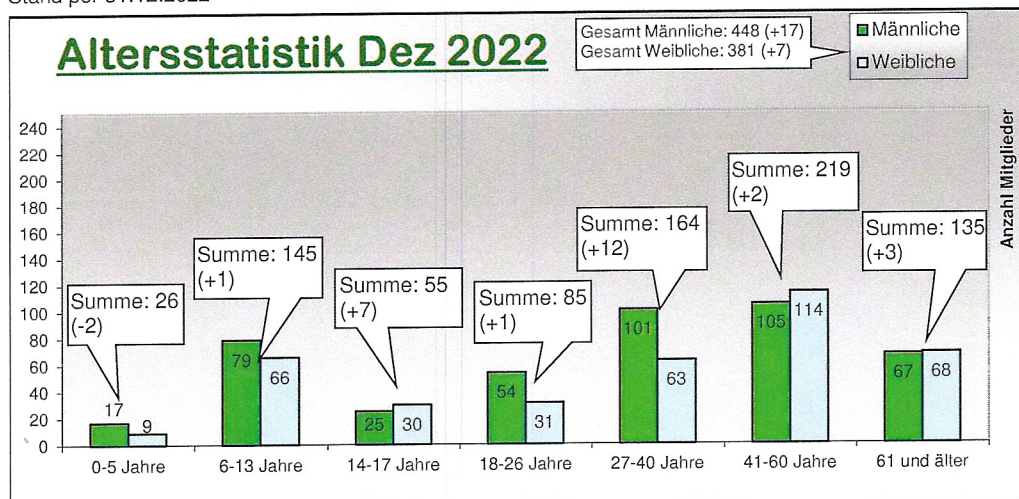

TSV Röthenbach Mitgliederstatistik Dez 2022

Stand und Stichtag Altersberechnung per 31.12.2022

Stand per 31.12.2022

Stand per 31.12.2022

Stand per 31.12.2022